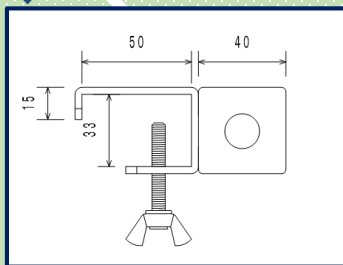

サポート15φパネル天端用固定アタッチメント

サポート15φをパネル天端でも使用したい!

パネル連結部穴に引っかけて使用する当社オリジナル商品【サポート15φ】をパネル天端のどの箇所でも使用することができます。パネル天端に設置することで、より精度の良い通り出しが可能になりました。設置方法もパネル天端に引っかけて蝶ネジを締めるだけの簡単な設置となっております。

◆ 姿図

◆ 特長

サポート15φをパネル天端の場所を問わず設置が可能になりました。